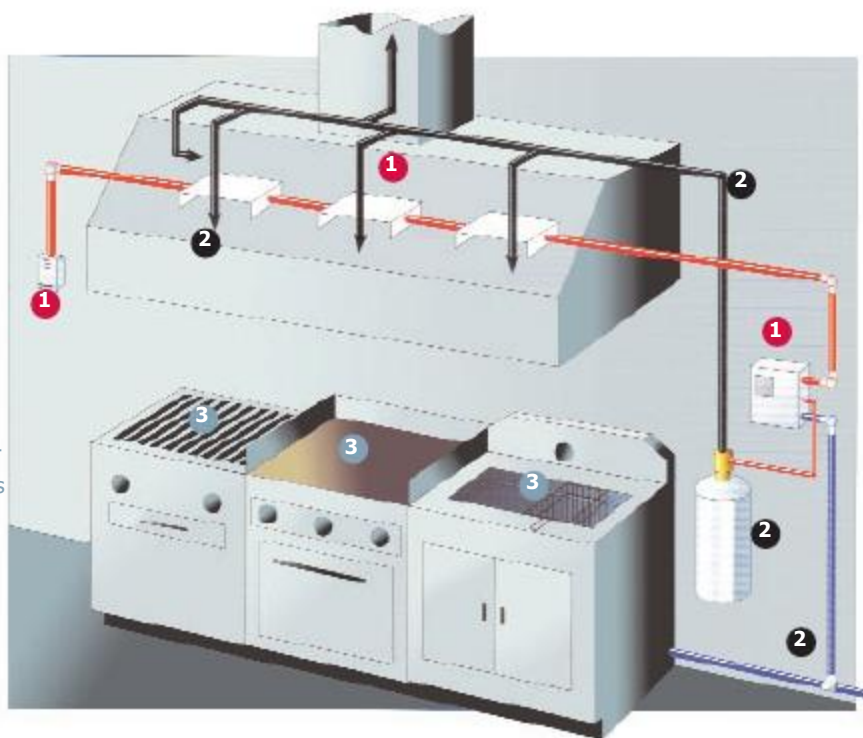

2 Kidde WHDR Beépített oltórendszer nagykonyhák védelmére

Szolgálat - láthatatlanul

A Kidde konyhai oltórendszer bármilyen berendezéshez illeszthető, köszönhetően a rugalmas tervezési koncepciónak, amely maximalizálja a szórófejek elhelyezési lehetőségeit és így csökkentve a felhasznált csőmennyiséget. A rendszer kiépíthető hétköznapi acél csőből, vagy igény esetén rozsdamentes csőből is.

Automatikus vagy kézi indítás

A Kidde XV vezérlő rendszere egyszerre akár 20 palack automatikus indítását is kezeli, akár elektromos, mechanikus, vagy a két megoldás kombinációjaként is. Piktogram tartalmazza a kezelési utasításokat, ezzel biztosítva a rendszer egyszerű működtetését. A vezérlőegység ablakán leellenőrizhető, a rendszer üzemképessége. A Kidde XV rendszer rugalmas, a kiépítés után is módosítható. A rendszer így meg tud felelni a folyamatosan változó követelményeknek.

Színvonalas szolgáltatás világszerte

Minden Kidde WHDR rendszer mögött a Kidde által nyújtott jó minőség és egy világméretű disztribútori hálózat áll, akik tervezik, telepítik és karbantartják a Kidde rendszereket, közvetlen gyári támogatással, és a jó minőségű Kidde alkatrészek biztosításával.

Engedélyek

- UL 300 szabvány megfelelés
- Lloyd's regisztráció
- Az Amerikai Hajózási Hivatal engedélye
- OKF forgalmazási engedély

A Kidde WHDR rendszer működése:

1

Tűz esetén a **hőérzékelő** érzékeli a tüzet, jelet adva az indítóegységnek (vagy kézi indítás történik), mely nyitja az **oltópalack szelepet**.

2

Az **oltópalack** nyitott szelepén a **WHDR** oltóanyaga a **csővezeték**en és a tervezetten elhelyezett **szórófejek**en keresztül kiáramlik, miközben a **rendszer** automatikusan lekapcsolja a készülékek energiabetáplálását.

3

A **WHDR** oltóanyaga a lángokat gyorsan eloltja, és közben egy védőréteget képez a védendő felületen, mely elfojtva tartja a tüzet és megakadályozza annak visszagyulladását.

Ventor

Ventor Tűzvédelmi Kft.

2000 Szentendre, Vadkacsa u. 14.

Telefon: +36-26-500-168, Fax: +36-26-500-169

E-mail: info@ventor.hu, Honlap: www.kidde.hu

Kidde Fire Protection