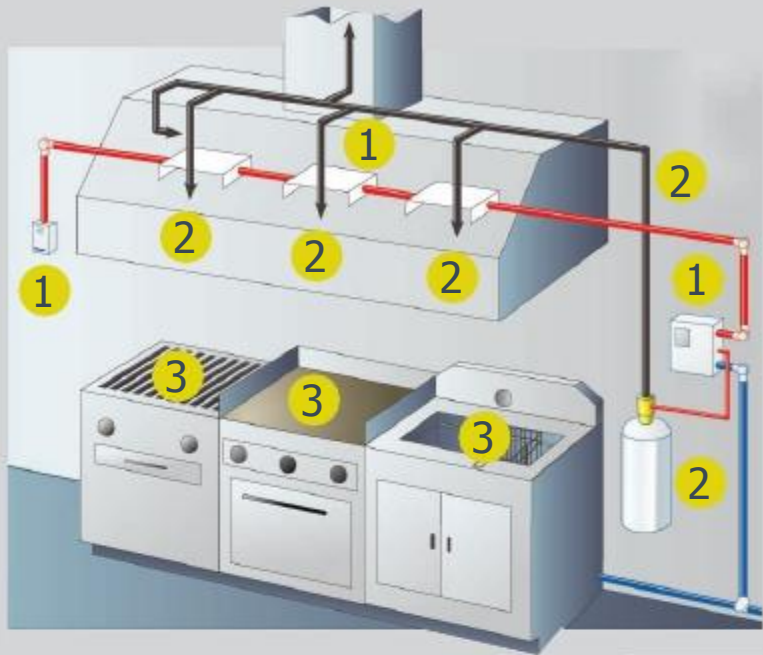

A rendszer működése

1. Tűz észlelésekor aktiválódik a XV™ ellenőrző rendszer (vagy kézzel indítják), melynek következtében nyit a palack szelepe.

2. Az oltóanyag tartályból a nyomás hatására a folyékony oltóanyag a csővezetéken lévő fűvókákon keresztül kiáramlik. A Kidde WHDR rendszer automatikusan leválasztja az égő berendezést az energiaellátást biztosító rendszerekről.

3. Az oltóanyag a lángokat gyorsan elfojtja, és egy védőréteget képez az eloltott anyag felületén, amely megakadályozza a tűz visszagyulladását.

Az oltóanyag működése

A Kidde WHDR rendszer a Kidde APC folyékony oltóanyagot használja, amely a következő módon oltja el a tüzet:

- Szappanosítja a zsíros felületet (így az átalakul az égésnek ellenálló szappanná)
- Hűtő hatást fejt ki víz elpárologtatásával
- Megszakítja az égés kémiai lánc reakcióját

A Kidde APC folyékony oltóanyag bizonyítottan a leghatékonyabban működ azonnali oltást eredményez és megelőzi a tűz újragyulladását.